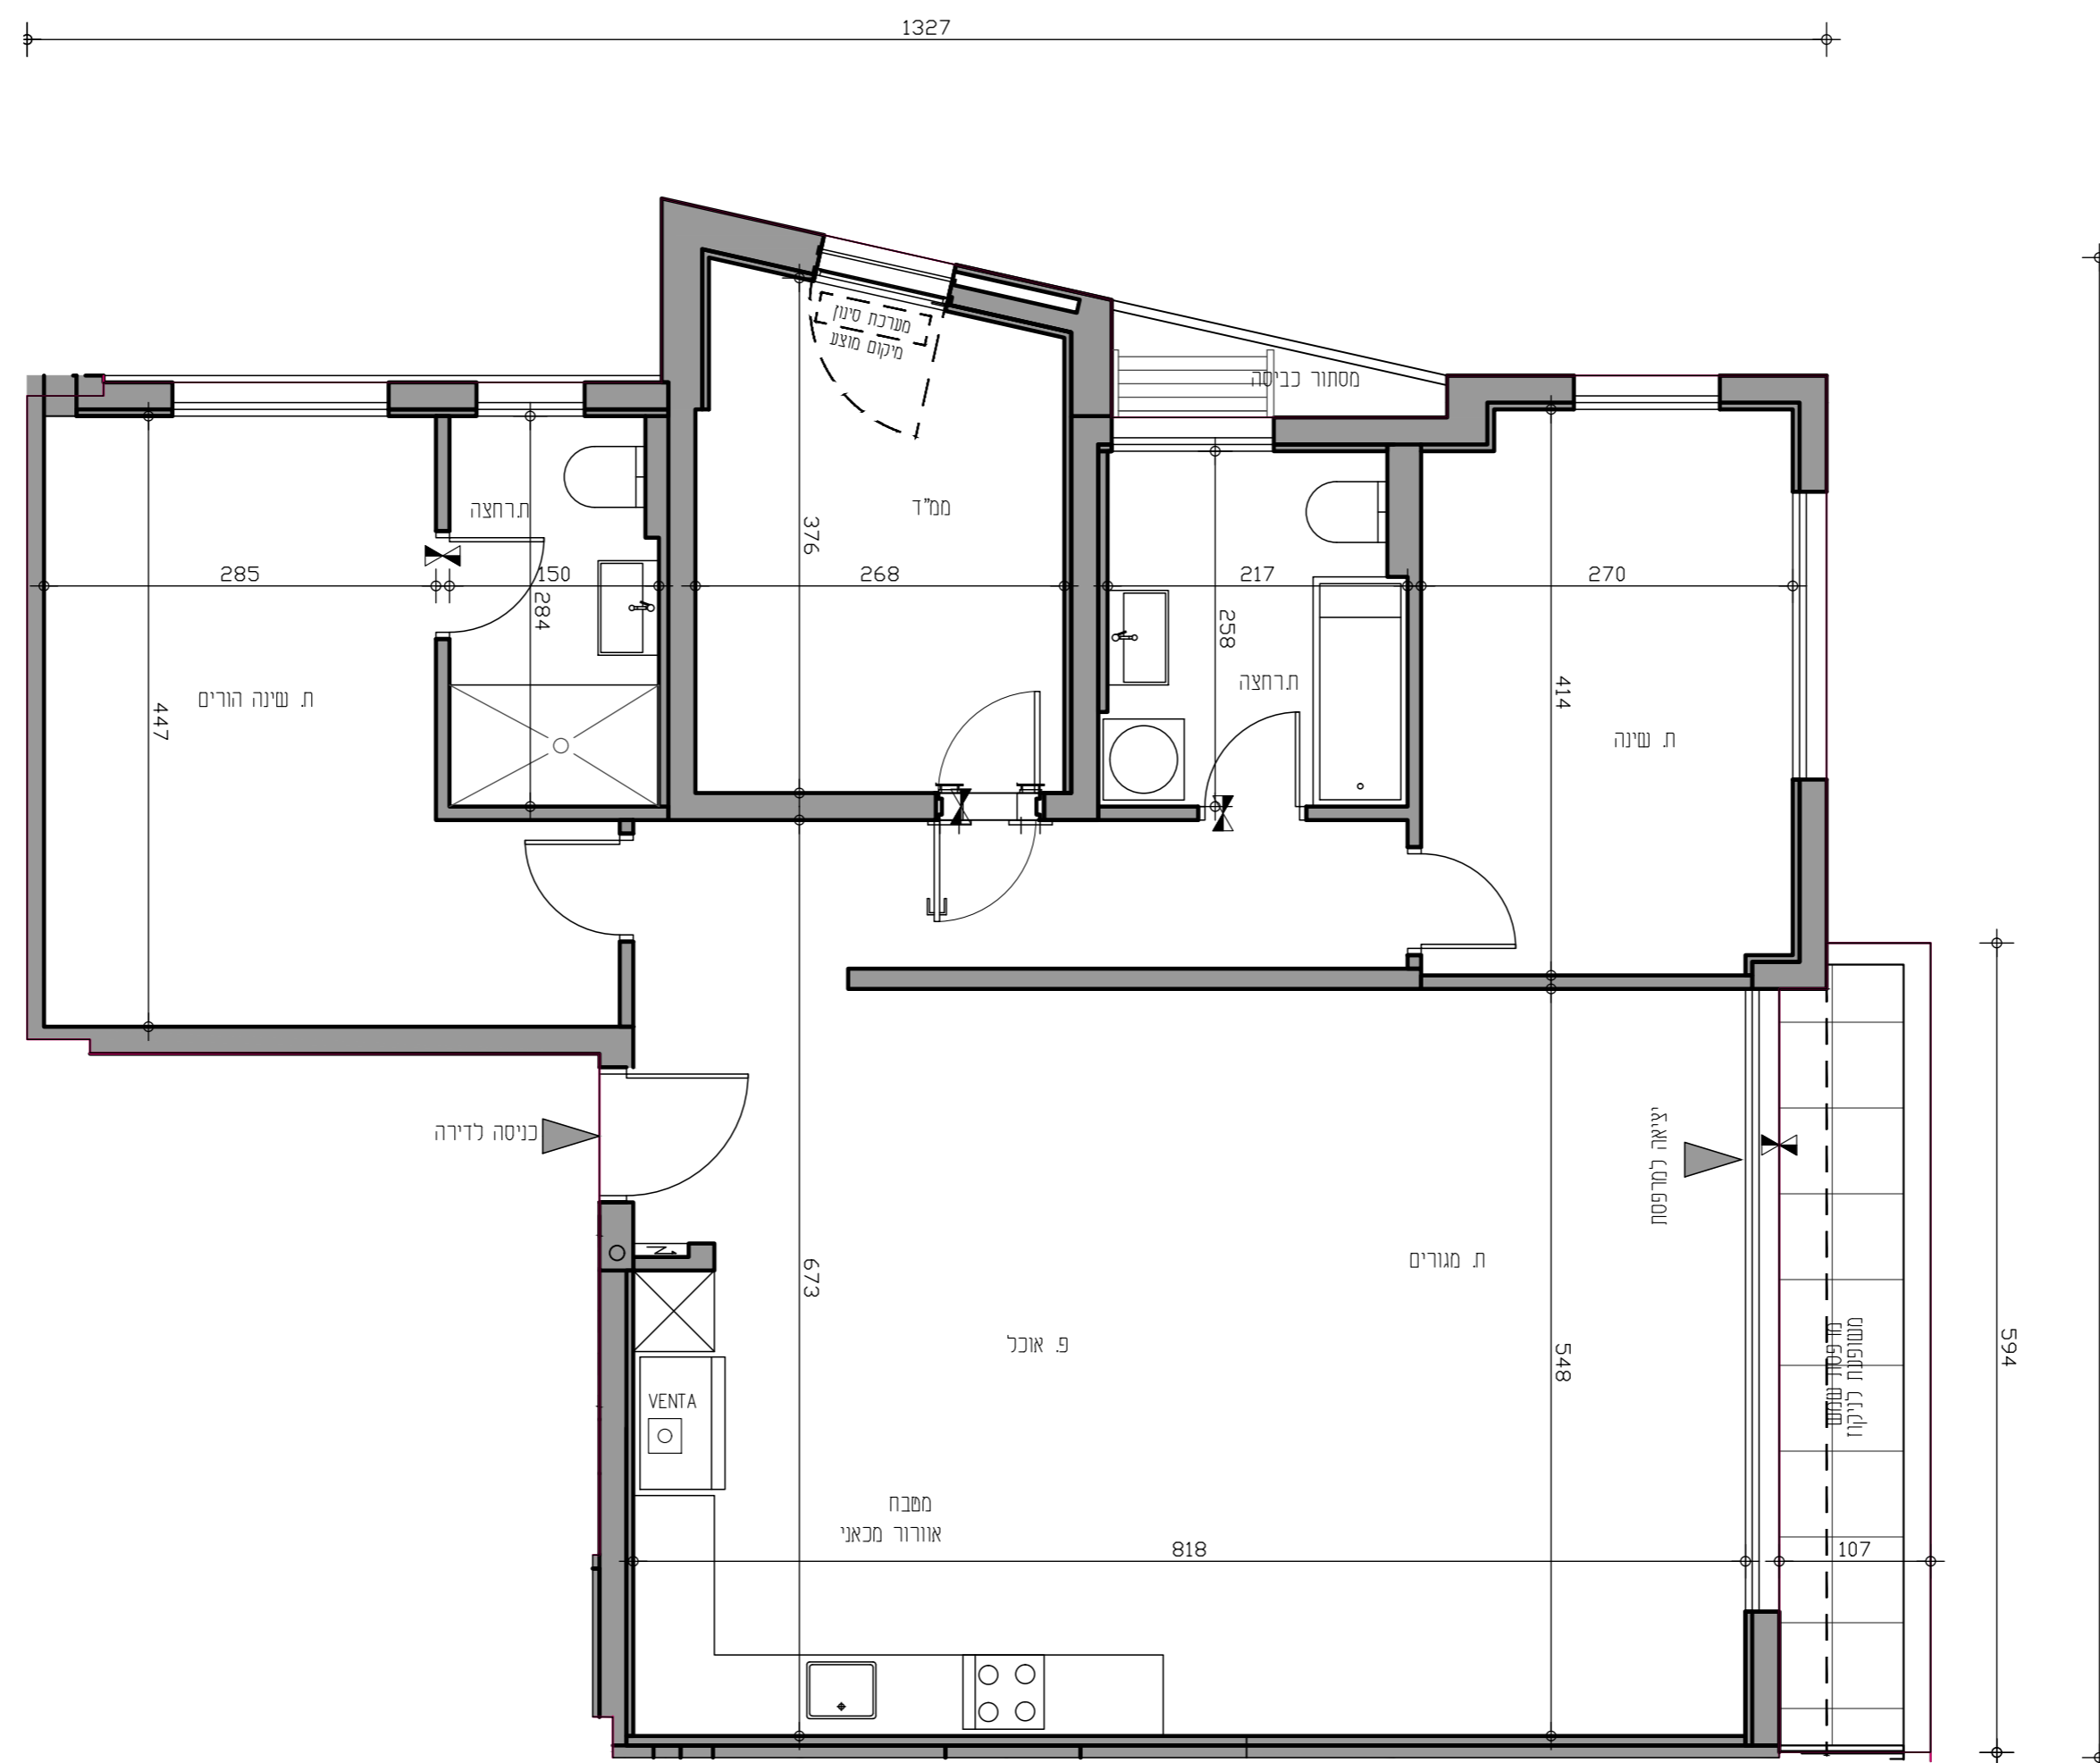

פרץ חיות 3 תל-אביב
 תכנית קומה די דירה 13
 קנ"מ 1:50

שטח הדירה 114.1 מ"ר
 שטח מסתור כביסה 1.4 מ"ר
 שטח מרפסת (ללא קירוי) 6.5 מ"ר

יש לקרוא תכנית זו יחד עם מקרא והערות מצורפות