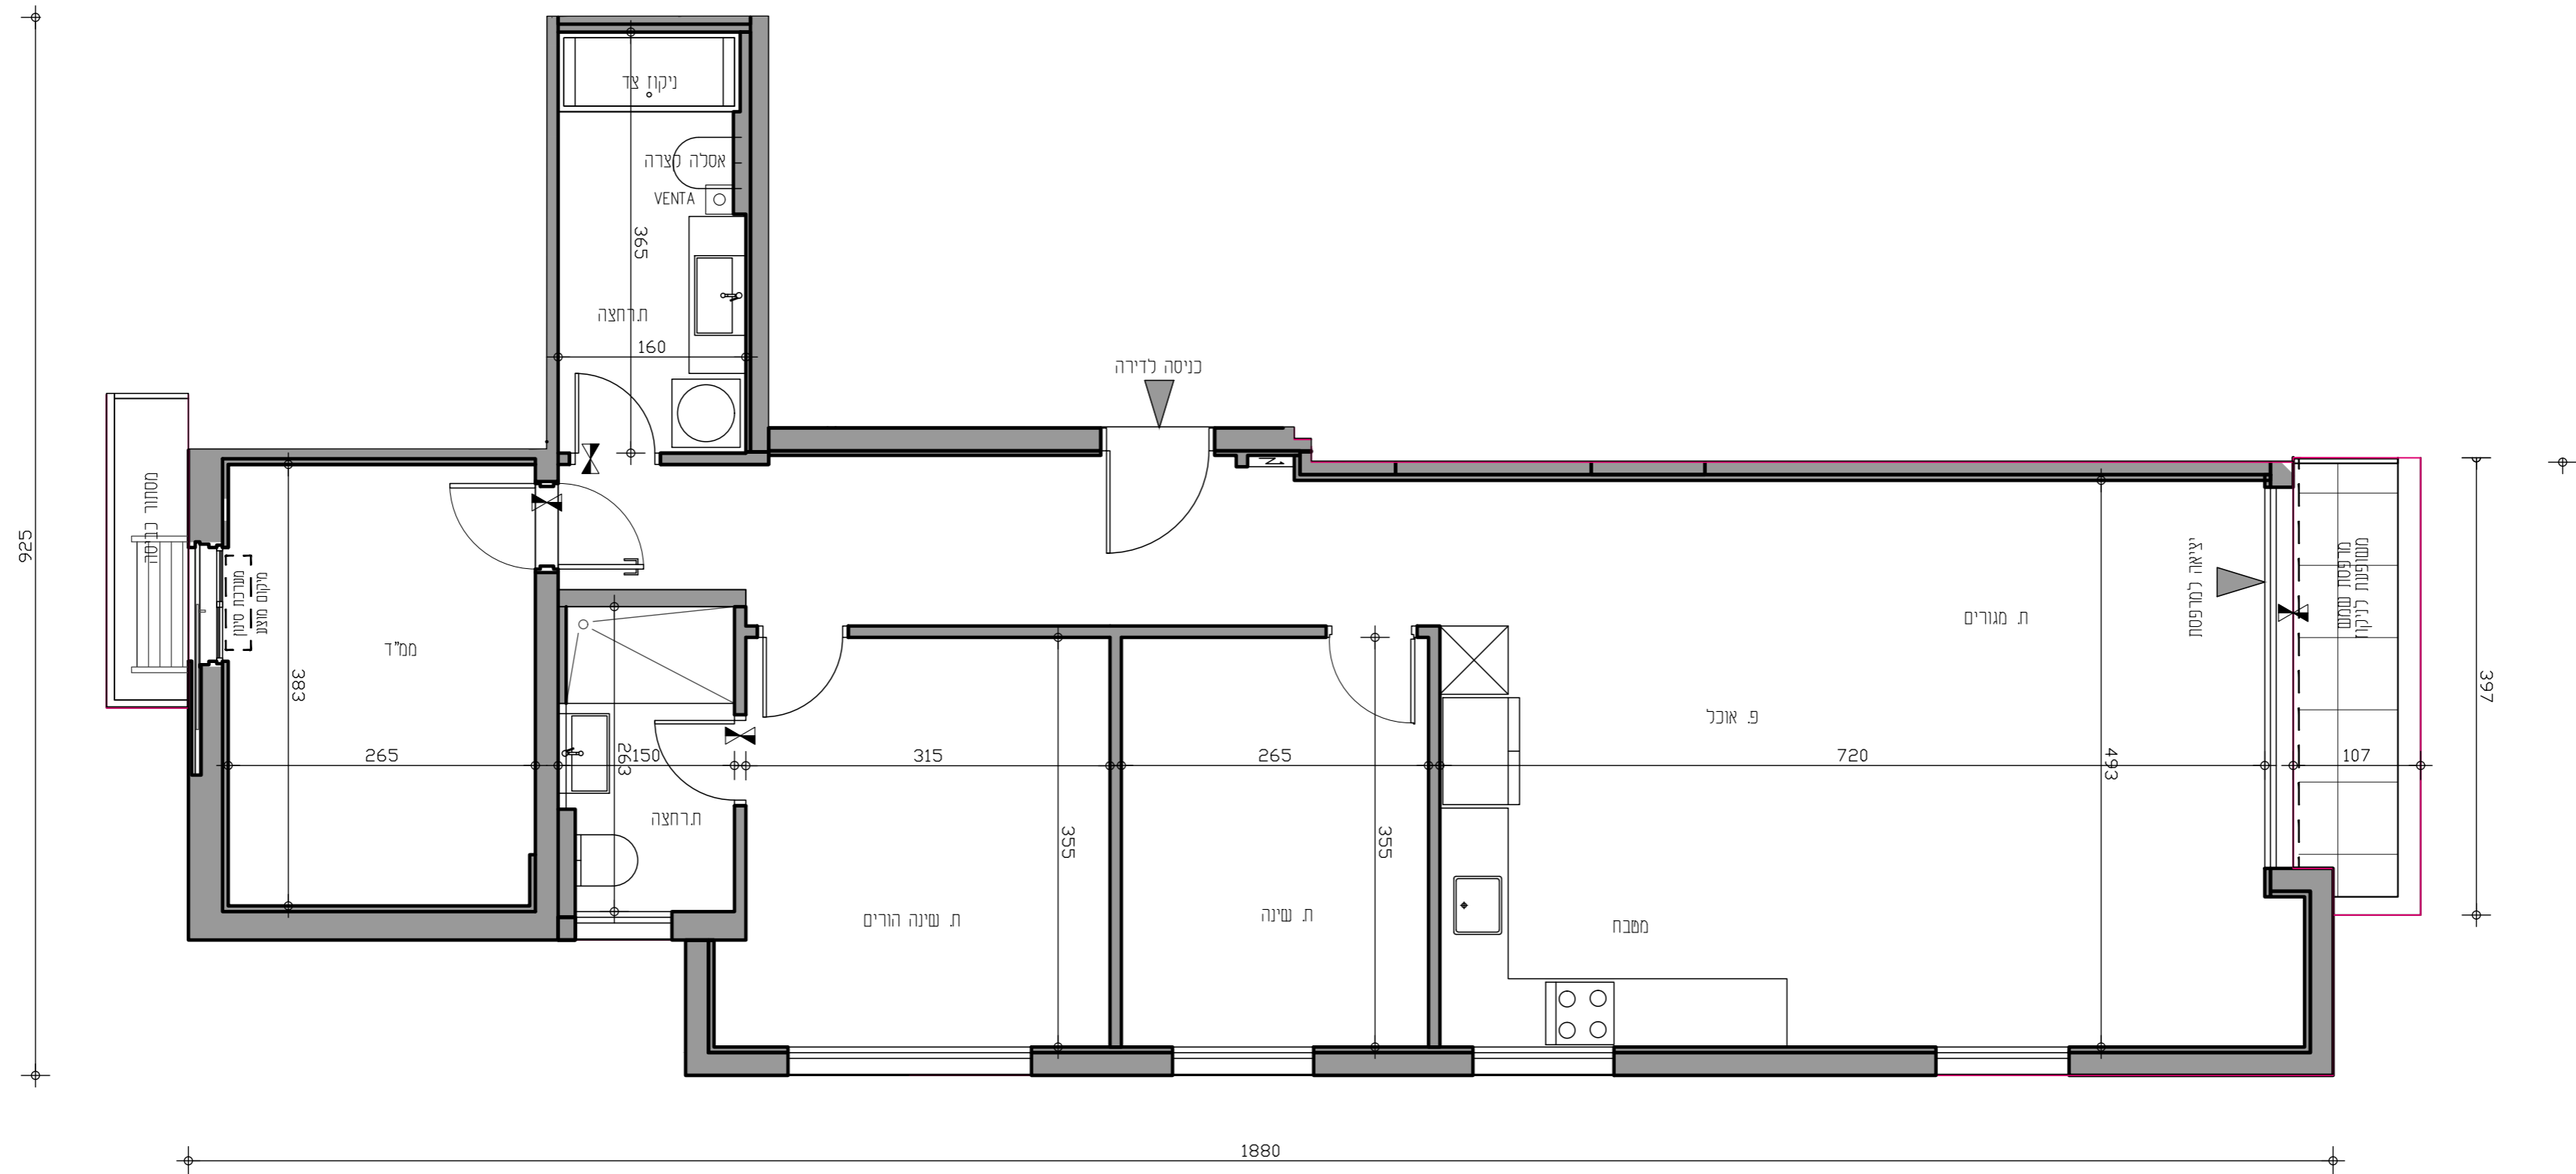

פרץ חיות 3 תל-אביב  
 תכנית קומה גי דירה 11  
 קנ"מ 1:50

שטח הדירה	104.5 מ"ר
שטח מסתור כביסה	1.9 מ"ר
שטח מרפסת	4.3 מ"ר
(מתוכה שטח מקורה)	4.3 מ"ר

יש לקרוא תכנית זו יחד עם מקרא והערות מצורפות