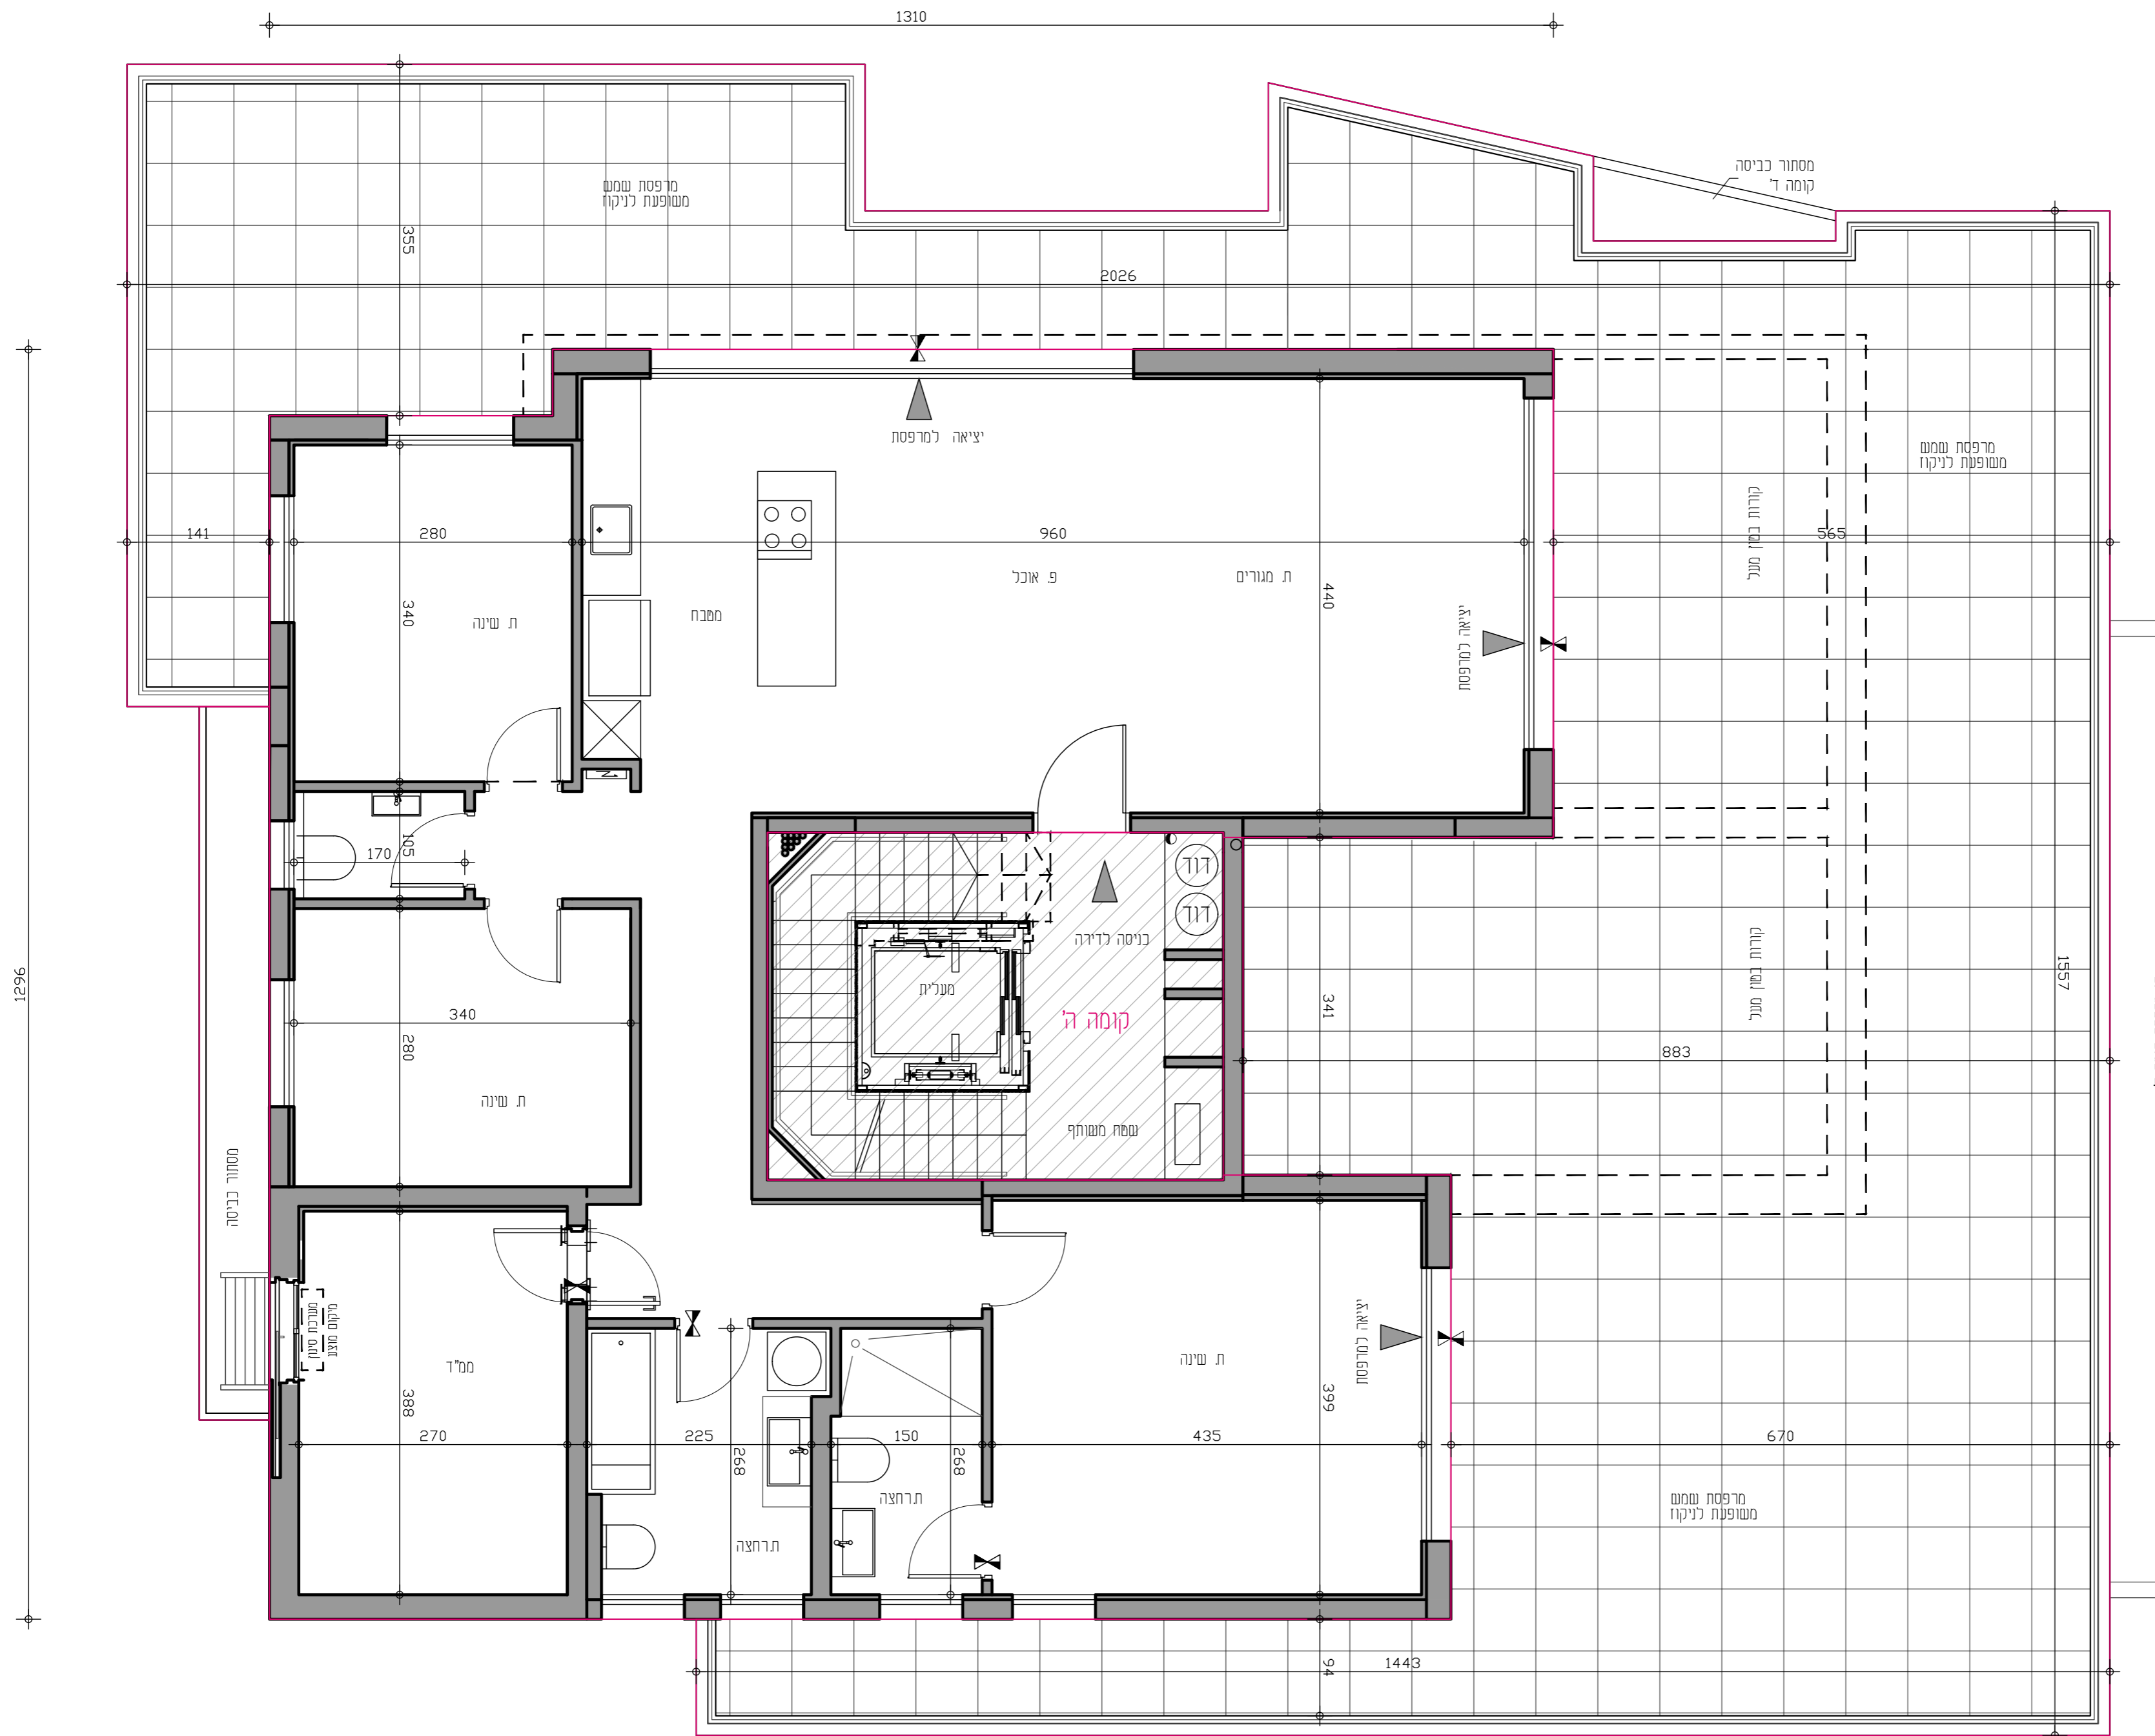

פרץ חיות 3 תל-אביב
תכנית קומה הי דירה 16
קנ"מ 1:50

שטח הדירה 136.0 מ"ר
 שטח מסתור כביסה 5.2 מ"ר
 שטח מרפסת (ללא קירור) 157.0 מ"ר

יש לקרוא תכנית זו יחד עם מקרא והערות מצורפות